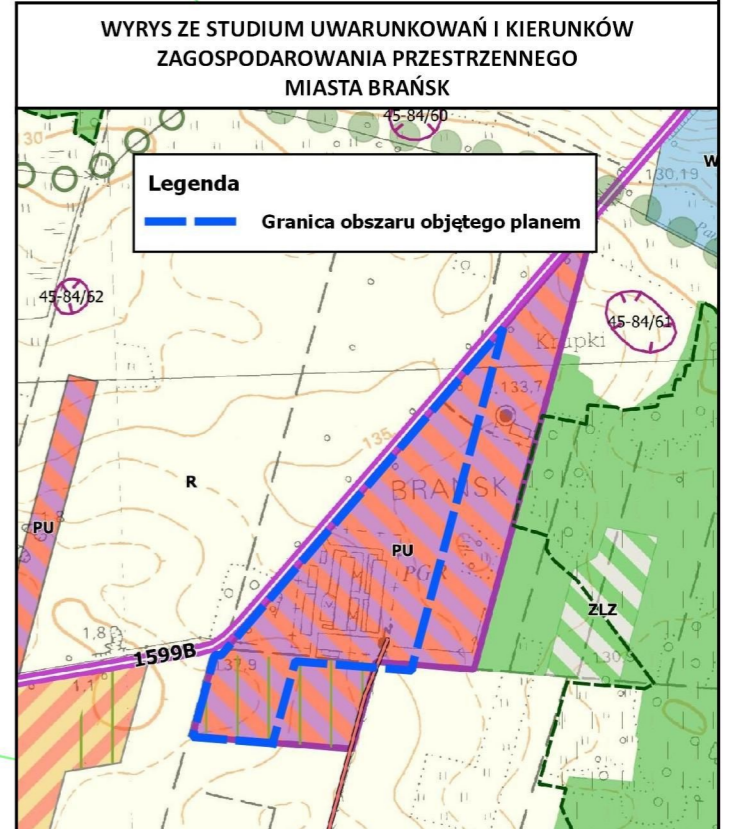

SKALA 1:1000